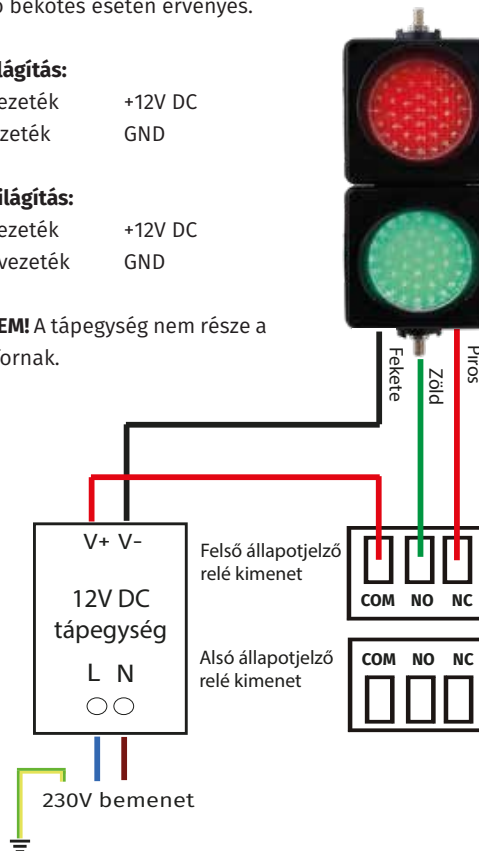

AK-JD100-2-RG

Forgalomirányító szemafor

Kép

Leírás

Az **AK-JD100-2-RG** egy forgalom irányító szemafor. Két színben, pirosan és zölden jelez. Ideális választás sorompókhoz kiegészítő termékként.

Tulajdonságok

- Funkció: Forgalomirányító szemafor
- Telepítés: Kültéren, például sorompókhoz, függőlegesen vagy vízszintesen
- Burkolat anyaga: PC

Specifikációk

- Méret: 380 x 155 x 150 mm
- Súly: 1,5 kg
- Védettség: IP 54
- LED-ek száma: 40 zöld - 40 piros
- LED hullámhossz: Zöld: 500-505 nm
Piros: 620-625 nm
- Hőmérséklettűrés: -40°C ~ 60°C
- Élettartam: 100000 óra
- Tápfeszültség: 12 V DC
- Látótáv: 1 - 500 m

Bekötési ábra

A forgalomirányító lámpa piros vezetékét be kell kötni a tápegység pozitív pólusára, és a fekete GND vezetékét a kapcsolt szál. Az itt látható ábra a cégünk által forgalmazott sorompókra történő bekötés esetén érvényes.

Zöld világítás:

- piros vezeték +12V DC
- zöld vezeték GND

Piros világítás:

- piros vezeték +12V DC
- fekete vezeték GND

FIGYELEM! A tápegység nem része a szemaforoknak.

Telepítés

Az eszköz rögzítése a szett tartalmába tartozó két "L" konzol és a hozzá járó csavarok segítségével kivitelezhető, ahogy a képen is látható.