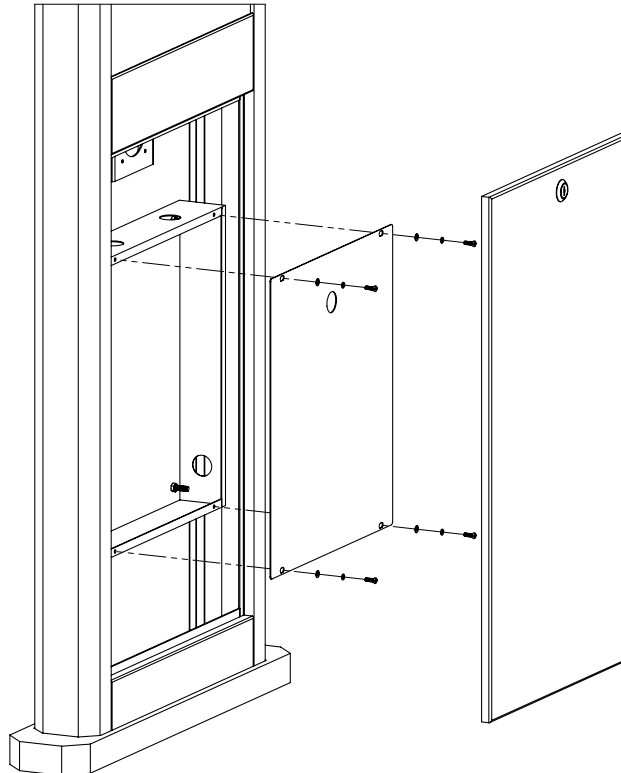

PB-GS12201

Kártyaolvasó tartódoboz sorompókhöz

Kép

PB-GS12201
Kártyaolvasó tartó doboz
sorompókhöz
ADATLAP

Leírás

A PB-GS12201 egy esztétikus, jól észrevehető segédolvasó tartódoboz a nagy hatótávolságú segédolvasókhöz. Szerelése egyszerű, beépíthető a segédolvasó, valamint a központ is. Alkalmos kültérre, sorompók vezérlésének tárolására. A segédolvasó részhez az YK-08X-ID vagy YK-08Y-ID olvasókat, a központhoz pedig a CCA központok valamelyikét tudja betenni.

Tulajdonságok

•Kivitel:	Szinterezett
•Anyag:	Fém
•Szín:	Narancssárga
•Kompatibilis segédolvasó:	YK-08X-ID(26) YK-08X-ID(34) YK-08Y-ID(34)

Specifikáció

•Szélesség	575 mm
•Hosszúság	105 mm
•Magasság	1276 mm

Szerelési rajzok

PB-GS12201
Kártyaolvasó tartó doboz
sorompókhöz
ADATLAP