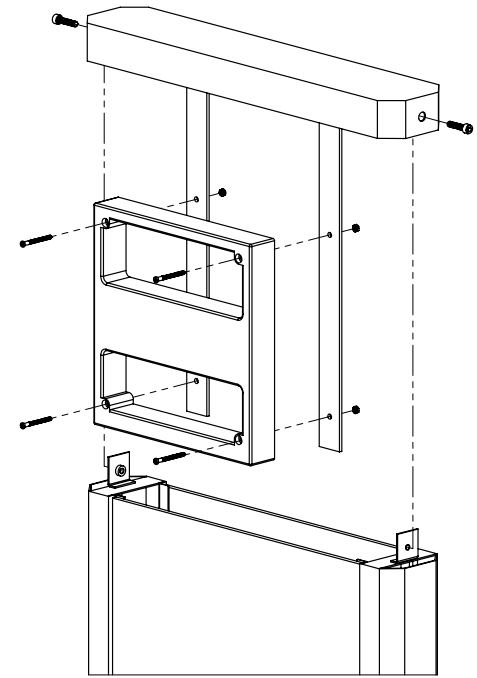

PB-GS12201

Kártyaolvasó tartódoboz sorompókhöz

Kép

PB-GS12201
Kártyaolvasó tartó doboz
sorompókhöz
ADATLAP

Leírás

A PB-GS12201 egy esztétikus, jól észrevehető segédolvasó tartódoboz a nagy hatótávolságú segédolvasókhöz. Szerelése egyszerű, beépíthető a segédolvasó, valamint a központ is. Alkalmos kültérre, sorompók vezérlésének tárolására. A segédolvasó részhez az YK-08X-ID vagy YK-08Y-ID olvasókat, a központhoz pedig a CCA központok valamelyikét tudja betenni.

Tulajdonságok

•Kivitel:	Szinterezett
•Anyag:	Fém
•Szín:	Narancssárga
•Kompatibilis segédolvasó:	YK-08X-ID(26) YK-08X-ID(34) YK-08Y-ID(34)

Specifikáció

•Szélesség	575 mm
•Hosszúság	105 mm
•Magasság	1276 mm

Szerelési rajzok

PB-GS12201
Kártyaolvasó tartó doboz
sorompókhöz
ADATLAP