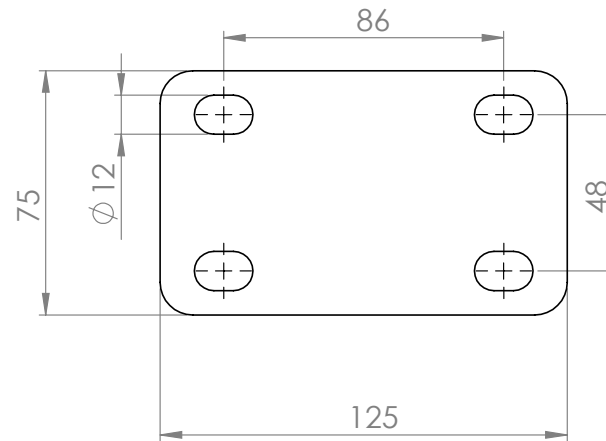

Műszaki rajz